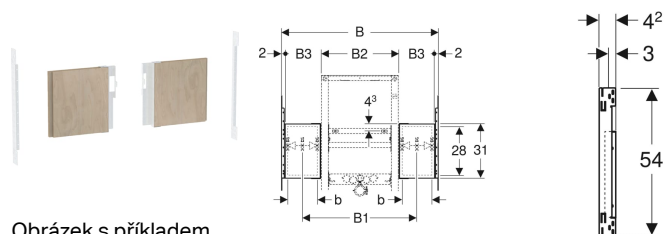

Montážní deska Geberit Duofix pro umyvadlo se skříňkou pod umyvadlo a vývodovou armaturou, centrická

Obrázek s příkladem

Účel použití

- Pro konstrukce prováděné suchým procesem
- K montáži do předstěnových instalací částečně vysokých nebo vysokých na výšku místnosti
- K montáži do instalačních stěn vysokých na výšku místnosti
- K montáži do systémových stěn Geberit Duofix částečně vysokých nebo vysokých na výšku místnosti
- K upevnění mezi montážní prvky pro umyvadlo Geberit Duofix a stojiny
- K upevnění umyvadel se skříňkou
- K použití v případě centrické přívodní armatury

Vlastnosti

- Šířka přizpůsobená umyvadlům Geberit ONE se skříňkou

Obsah dodávky

- 2 montážní desky s upevňovacími úhelníky
- 2 upevňovací úhelníky

Nutno objednat zvlášť

- Upevňovací materiál pro umyvadlo (pokud jsou polohy upevňovacích šroubů na montážních deskách)

- Šířka přizpůsobená příčným nosníkům pro upevnění montážních prvků Geberit Duofix pro rozteč stojin od 60 cm
- Montážní deska přizpůsobená šířce montážních prvků 44 nebo 50 cm
- Montážní deska z překližky, vodě odolná lepená
- Stavební materiál třídy B2 podle DIN 4102-1, příp. třídy D-s2, d0 podle EN 13501-3
- Emise formaldehydu třídy A podle EN 1084, příp. třídy E 1 podle EN 13936

Příslušenství

- Traverza Geberit Duofix pro upevnění montážních prvků, pro vzdálenost stojiny od 60 cm