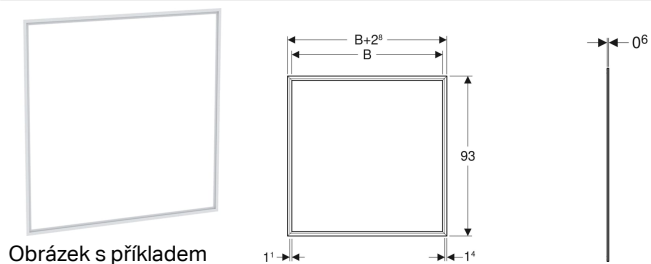

Krycí rám pro zrcadlovou skříňku Geberit ONE, montáž pod omítku

Účel použití

- K zakrytí nerovných hran obkladů

Technické údaje

Materiál

Hliník

Vlastnosti

- Krycí šířka 14 mm

Pol. č.	Barva / povrch	B	
505.841.00.1	Bílá / Hliník s práškovou barvou	60 cm	
505.842.00.1	Bílá / Hliník s práškovou barvou	75 cm	
505.843.00.1	Bílá / Hliník s práškovou barvou	90 cm	
505.844.00.1	Bílá / Hliník s práškovou barvou	105 cm	
505.845.00.1	Bílá / Hliník s práškovou barvou	120 cm	
505.841.00.2	Hliník eloxovaný	60 cm	
505.842.00.2	Hliník eloxovaný	75 cm	
505.843.00.2	Hliník eloxovaný	90 cm	
505.844.00.2	Hliník eloxovaný	105 cm	
505.845.00.2	Hliník eloxovaný	120 cm	
505.841.00.3	Černá matná / Hliník s práškovou barvou	60 cm	Nové
505.842.00.3	Černá matná / Hliník s práškovou barvou	75 cm	Nové
505.843.00.3	Černá matná / Hliník s práškovou barvou	90 cm	Nové
505.844.00.3	Černá matná / Hliník s práškovou barvou	105 cm	Nové
505.845.00.3	Černá matná / Hliník s práškovou barvou	120 cm	Nové