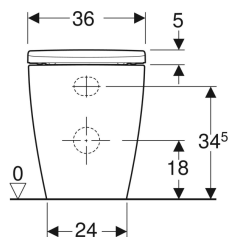

Sada stojícího WC s hlubokým splachováním Geberit iCon, vzadu rovný ke stěně, uzavřený tvar, Rimfree, s WC sedátkem

Obrázek s příkladem

Účel použití

- Pro splachovací nádržky pod omítku

Vlastnosti

- Stojící na podlaze
- K přisazení ke stěně
- WC s hlubokým splachováním
- Rimfree
- Typ 1, objem velkého spláchnutí 6 / 5 / 4 l, podle EN 997
- Horizontální nebo vertikální vývod

- Typ 2 podle EN 997
- Splachuje se 4,5 l
- Uzavřený tvar
- Skryté upevnění
- WC sedátko z Duroplastu
- Překrývající WC víko
- WC sedátko s upevňovacími závěsy EasyMount

Technické údaje

Materiál | Sanitární keramika

Obsah dodávky

- WC keramika
- WC sedátko
- Upevňovací materiál

Pol. č.	Barva / povrch	B	H	T	Rychloupínací kloubové závěsy	Automatika spuštění	Upevnění
502.383.JT.1	Alpská bílá / Matný	36 cm	46 cm	56 cm	Zamykatelné	Ano	Seshora Nové