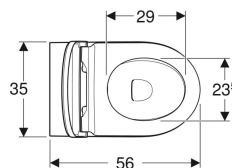

Sada stojícího WC s hlubokým splachováním Geberit iCon, vzadu rovný ke stěně, uzavřený tvar, Rimfree, s WC sedátkem

Obrázek s příkladem

Účel použití

- Pro splachovací nádržky pod omítku

Vlastnosti

- Stojící na podlaze
- K přisazení ke stěně
- WC s hlubokým splachováním
- Rimfree
- Typ 1, objem velkého spláchnutí 6 / 5 / 4 l, podle EN 997
- Horizontální nebo vertikální vývod

- Typ 2 podle EN 997
- Splachuje se 4,5 l
- Uzavřený tvar
- Skryté upevnění
- WC sedátko z Duroplastu
- Překrývající WC víko
- WC sedátko s upevňovacími závěsy EasyMount

Technické údaje

Materiál | Sanitární keramika

Obsah dodávky

- WC keramika
- WC sedátko
- Upevňovací materiál

Pol. č.	Barva / povrch	B	H	T	Rychloupínací kloubové závěsy	Automatika spuštění	Upevnění
502.383.JT.1	Alpská bílá / Matný	36 cm	46 cm	56 cm	Zamykatelné	Ano	Seshora Nové