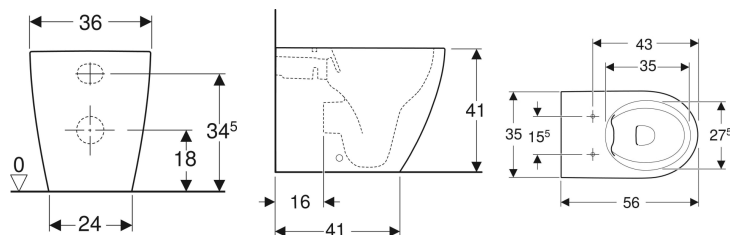

**Stojící WC s hlubokým splachováním Geberit iCon, vzadu rovný ke stěně, uzavřený tvar, Rimfree**

Obrázek s příkladem

**Účel použití**

- Pro splachovací nádržky pod omítku

**Vlastnosti**

- Stojící na podlaze
- K přisazení ke stěně
- WC s hlubokým splachováním
- Rimfree

- Typ 1, objem velkého spláchnutí 6 / 5 / 4 l, podle EN 997
- Horizontální nebo vertikální vývod
- Typ 2 podle EN 997
- Splachuje se 4,5 l
- Uzavřený tvar
- Skryté upevnění

**Technické údaje**

Materiál | Sanitární keramika

**Obsah dodávky**

- Upevňovací materiál

**Nutno objednat zvlášť**

- WC sedátko

Pol. č.	Barva / povrch	B	H	T	
502.382.00.1	Bílá	36 cm	41 cm	56 cm	Nové
502.382.00.8	Bílá / KeraTect	36 cm	41 cm	56 cm	Nové

**Příslušenství**