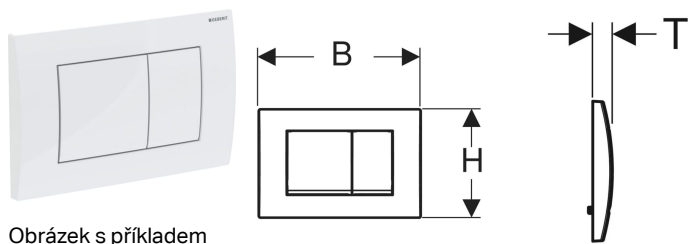

## Ovládací tlačítko Geberit Delta30, pro 2 množství splachování

Obrázek s příkladem

### Účel použití

- Ke spuštění splachování u Delta splachovacích nádržek pod omítku