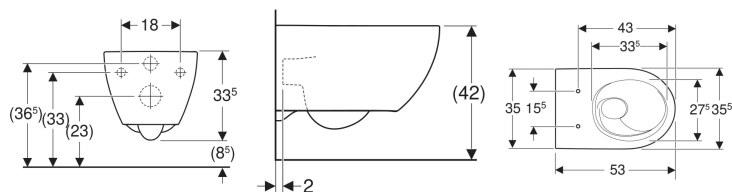

Závěsné WC s hlubokým splachováním Geberit Acanto, uzavřený tvar, TurboFlush

Účel použití

- Pro splachovací nádržky pod omítku

Vlastnosti

- Závěsná
- WC s hlubokým splachováním
- WC keramika bez splachovacího okraje se splachovací technologií TurboFlush

- Jednoduché připevnění pomocí Easy Fast Fixing (typ EFF3)
- Typ 1, objem velkého spláchnutí 6 / 5 / 4 l, podle EN 997
- Typ 2 podle EN 997
- Splachuje se 4 l
- Uzavřený tvar
- Skryté upevnění

Technické údaje

Materiál | Sanitární keramika

Rozsah dodávky

- Upevňovací materiál

Nutno objednat zvlášť

- WC sedátko

Pol. č.	Barva / povrch	B	H	T	
502.717.00.1	Bílá	35.5 cm	33.5 cm	53 cm	Nové
502.717.00.8	Bílá / KeraTect	35.5 cm	33.5 cm	53 cm	Nové