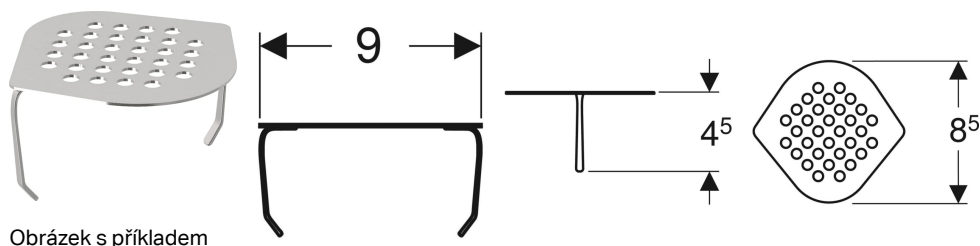

**Odtokové sítko Geberit pro pisoár Alex**

---

Obrázek s příkladem

**Pol. č.**

116.030.00.1 Nové

---