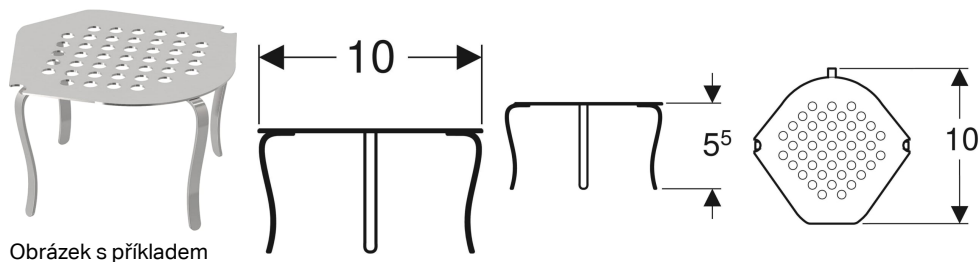

Odtokové sítko Geberit pro pisoáry Felix, Blagnac a Bastia

Obrázek s příkladem

Pol. č.

116.020.00.1 Nové
