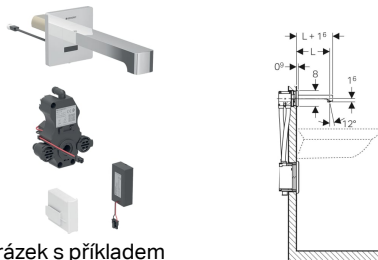

Umyvadlová armatura Geberit Brenta, nástěnná, napájení z baterie, pro funkční box pod omítku

Obrázek s příkladem

Účel použití

- K odběru pitné vody
- Pro veřejný a poloveřejný sektor
- K montáži do instalačních prvků Geberit pro umyvadlo, elektronická nástěnná armatura s funkčním boxem pod omítku
- Pro připojení studené a teplé vody (jen u modelu se směšovačem nebo termostatickým směšovačem)
- Pro připojení studené a smíchané vody (jen u modelu bez směšovače)
- Pro použití s nerezovými dřezy
- Model se směšovačem nebo termostatickým směšovačem není vhodný pro průtokový ohřívač, viz technický list „Umyvadlové armatury s průtokovými ohřívači“
- Pro tloušťky opláštění 10–50 mm