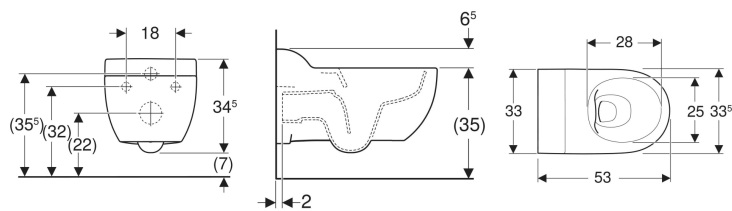

**Závěsné WC Geberit Bambini pro děti, WC s hlubokým splachováním, Rimfree, bez otvorů pro WC sedátko**

Obrázek s příkladem

**Účel použití**

- Pro děti
- Pro zařízení péče o děti
- Pro splachovací nádržky pod omítku

**Vlastnosti**

- Závěsná
- WC s hlubokým splachováním
- Rimfree

**Rozsah dodávky**

- WC keramika

- Světlá výška nad zemí 7 cm
- Typ 1, objem velkého spláchnutí 6 / 5 / 4 l, podle EN 997
- Uzavřený tvar
- Skryté upevnění
- Výška horní hrany keramiky: 35 cm
- Bez otvorů k upevnění WC sedátka

**Technické údaje**

Materiál | Sanitární keramika

- Upevňovací materiál

Pol. č.	Barva / povrch	B	H	T	
502.959.00.2	Bílá	33.5 cm	34.5 cm	53 cm	Nové