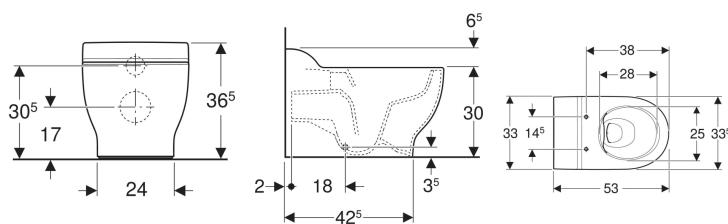

Účel použití

- Pro děti
- Pro zařízení péče o děti
- Pro splachovací nádržky pod omítku

Vlastnosti

- Stojící na podlaze
- K přisazení ke stěně
- WC s hlubokým splachováním

Rozsah dodávky

- WC keramika

Nutno objednat zvlášť

- WC sedátko nebo WC sedací kruh

- Rimfree
- Typ 1, objem velkého spláchnutí 6 / 5 / 4 l, podle EN 997
- Vývod vodorovný
- Uzavřený tvar
- Skryté upevnění
- Výška horní hrany keramiky: 30 cm

Technické údaje

Materiál | Sanitární keramika

- Upevňovací materiál

Pol. č.	Barva / povrch	B	H	T	
502.966.00.1	Bílá	33.5 cm	36.5 cm	53 cm	Nové