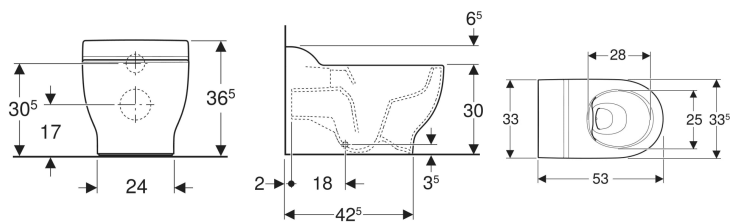

**Stojící WC Geberit Bambini pro děti, WC s hlubokým splachováním, Rimfree, bez otvorů pro WC sedátko**

Obrázek s příkladem

**Účel použití**

- Pro děti
- Pro zařízení péče o děti
- Pro splachovací nádržky pod omítku

**Vlastnosti**

- Stojící na podlaze
- K přisazení ke stěně
- WC s hlubokým splachováním

- Rimfree
- Typ 1, objem velkého spláchnutí 6 / 5 / 4 l, podle EN 997
- Vývod vodorovný
- Uzavřený tvar
- Skryté upevnění
- Výška horní hrany keramiky: 30 cm
- Bez otvorů k upevnění WC sedátka

**Technické údaje**

Materiál | Sanitární keramika

**Rozsah dodávky**

- WC keramika
- Upevňovací materiál

Pol. č.	Barva / povrch	B	H	T	
502.966.00.2	Bílá	33.5 cm	36.5 cm	53 cm	Nové