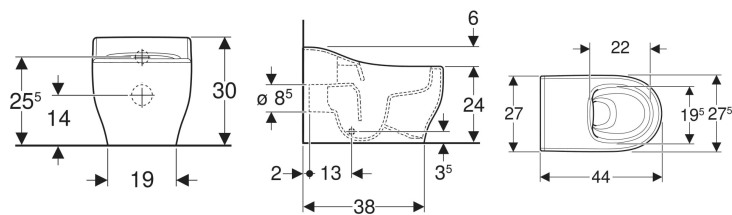

Stojící WC Geberit Bambini pro malé děti, WC s hlubokým splachováním, Rimfree

Obrázek s příkladem

Účel použití

- Pro malé děti
- Pro zařízení péče o děti
- K nahrazení nočníků
- Pro splachovací nádržky pod omítku

Vlastnosti

- Stojící na podlaze
- K přisazení ke stěně
- WC s hlubokým splachováním

- Rimfree
- Typ 1, objem velkého spláchnutí 5 / 4 l, podle EN 997
- Vývod vodorovný
- Vývod s průměrem 85 mm
- Uzavřený tvar
- Skryté upevnění
- Výška horní hrany keramiky: 24 cm
- Tvar nočníku

Technické údaje

Materiál | Sanitární keramika

Rozsah dodávky

- WC keramika

- Upevňovací materiál

Pol. č.	Barva / povrch	B	H	T	
502.965.00.1	Bílá	27.5 cm	30 cm	44 cm	Nové