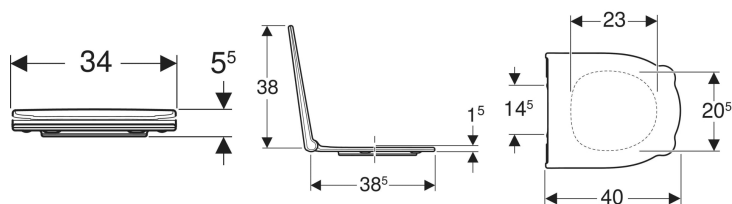

WC sedátko Geberit Bambini pro děti

Obrázek s příkladem

Účel použití

- Pro dětská WC Rimfree

Vlastnosti

- Design vhodný pro děti
- Madla přizpůsobená dětským rukám pro snadné a hygienické otevírání a zavírání
- Sedací kruh s přesahem pro ochranu před vystříknutím moči

- Zaoblené hrany zabraňující poraněním
- Snadné čištění
- WC sedátko s upevňovacími závěsy EasyMount
- Sendvičový tvar

Technické údaje

Materiál	Duroplast
Vzdálenost upevnění	14.5 cm

Rozsah dodávky

- WC sedátko

Pol. č.	Barva / povrch	B	H	T	Automatika spuštění	Upevnění	
502.970.01.1	Bílá	34 cm	5.5 cm	40 cm	Ano	Seshora	Nové
502.970.SX.1	Oceánská modrá	34 cm	5.5 cm	40 cm	Ano	Seshora	Nové
502.970.79.1	Lesní zeleň	34 cm	5.5 cm	40 cm	Ano	Seshora	Nové
502.970.FY.1	Karmínová	34 cm	5.5 cm	40 cm	Ano	Seshora	Nové
502.969.01.1	Bílá	34 cm	5.5 cm	40 cm	Ne	Seshora	Nové
502.969.SX.1	Oceánská modrá	34 cm	5.5 cm	40 cm	Ne	Seshora	Nové
502.969.79.1	Lesní zeleň	34 cm	5.5 cm	40 cm	Ne	Seshora	Nové
502.969.FY.1	Karmínová	34 cm	5.5 cm	40 cm	Ne	Seshora	Nové