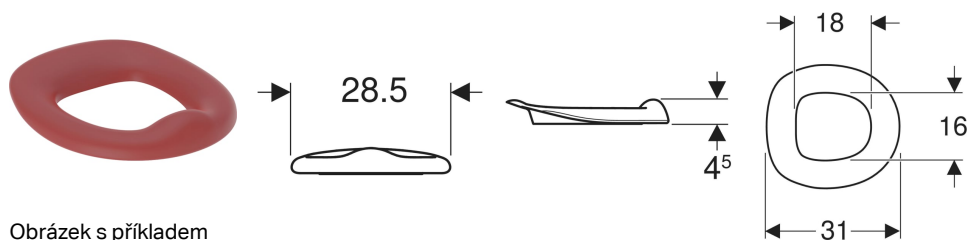

## Sedací kruh Geberit Bambini pro malé děti

Obrázek s příkladem

### Účel použití

- Pro WC Rimfree pro malé děti

### Vlastnosti

- Design vhodný pro děti

- Tvar nočníku
- Vkládací sedátko

### Rozsah dodávky

- Sedací kruh

Pol. č.	Barva / povrch	B	H	T	Automatika spuštění	Upevnění	
502.972.PL.1	Achátově šedá	28.5 cm	4.5 cm	31 cm	Ne	Žádné	Nové
502.972.FY.1	Karmínová	28.5 cm	4.5 cm	31 cm	Ne	Žádné	Nové