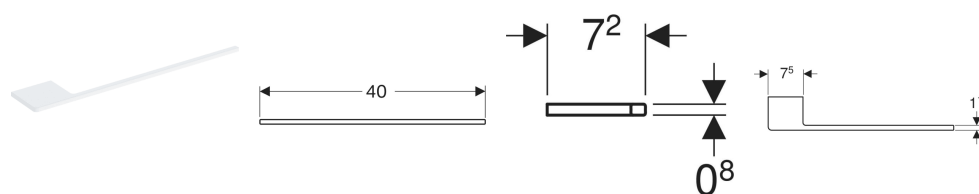

Držák na ručníky Geberit pro koupelňový nábytek

Obrázek s příkladem

Účel použití

- K bočnímu upevnění na skříňku pod umyvadlo
- Pro série Geberit ONE, Acanto a iCon

Rozsah dodávky

- Držák na ručníky
- Upevňovací materiál

Pol. č.	Barva / povrch	B	H	T	
503.012.01.1	Bílá / Prášková barva matná	40 cm	0.8 cm	7.2 cm	Nové
503.012.14.1	Černá matná / Prášková barva matná	40 cm	0.8 cm	7.2 cm	Nové
503.012.21.1	Pochromovaná lesklá	40 cm	0.8 cm	7.2 cm	Nové
503.012.JK.1	Láva / Prášková barva matná	40 cm	0.8 cm	7.2 cm	Nové