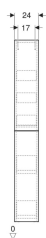

Vysoká skříň Geberit se dvěma výsuvy

Účel použití

- Pro sérii Geberit ONE, Acanto, iCon a VariForm

Vlastnosti

- Certifikace FSC™ C134279
- Závěsná
- Se dvěma zásuvkami
- Zásuvka s tichým dovíráním

- Ochrana proti vlhkosti
- Dodáváno smontované

Technické údaje

Materiál	Vysoce komprimovaná třívrstvá dřevotřísková deska
Maximální zatížení zásuvky	30 kg

Rozsah dodávky

- Vysoká skříňka
- 9 organizačních boxů

- Upevňovací materiál

Pol. č.	Barva / povrch	B	H	T	
503.011.01.1	Korpus a přední strana: bílá / lakovaná s vysokým leskem	24 cm	180 cm	48 cm	Nové
503.011.01.2	Korpus: bílý / lakovaný s vysokým leskem Čelo: bílé / lesklé sklo	24 cm	180 cm	48 cm	Nové
503.011.01.3 *	Korpus a přední strana: bílá / lakovaná matná	24 cm	180 cm	48 cm	Nové
503.011.JH.1	Korpus a přední strana: dub / melamin se strukturou dřeva	24 cm	180 cm	48 cm	Nové
503.011.JK.1	Korpus a přední strana: láva/lakované matné	24 cm	180 cm	48 cm	Nové
503.011.JK.2	Korpus: láva / lakovaný matný Čelo: láva/ lesklé sklo	24 cm	180 cm	48 cm	Nové
503.011.JR.1 *	Korpus a přední strana: ořech hickory / melamin se strukturou dřeva	24 cm	180 cm	48 cm	Nové

* Zakázková výroba

Příslušenství

- Vnitřní odkládací polička Geberit
- Organizační box Geberit
- Prvek síťové zásuvky Geberit
- Světelná lišta Geberit pro zásuvku, vlevo a vpravo, délka 40 cm