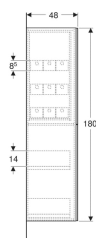

Vysoká skříň Geberit se dvěma výsuvy

Účel použití

- Pro sérii Geberit ONE, Acanto, iCon a VariForm

Vlastnosti

- Certifikace FSC™ C134279
- Závěsná
- Se dvěma zásuvkami
- Zásuvka s tichým dovíráním

- Ochrana proti vlhkosti
- Dodáváno smontované

Technické údaje

Materiál	Vysoce komprimovaná třívrstvá dřevotřísková deska
Maximální zatížení zásuvky	30 kg

Rozsah dodávky

- Vysoká skříňka
- 9 organizačních boxů

- Upevňovací materiál

Pol. č.	Barva / povrch	B	H	T	
503.011.01.1	Korpus a přední strana: bílá / lakovaná s vysokým leskem	24 cm	180 cm	48 cm	Nové
503.011.01.2	Korpus: bílý / lakovaný s vysokým leskem Čelo: bílé / lesklé sklo	24 cm	180 cm	48 cm	Nové
503.011.01.3 *	Korpus a přední strana: bílá / lakovaná matná	24 cm	180 cm	48 cm	Nové
503.011.JH.1	Korpus a přední strana: dub / melamin se strukturou dřeva	24 cm	180 cm	48 cm	Nové
503.011.JK.1	Korpus a přední strana: láva/lakované matné	24 cm	180 cm	48 cm	Nové
503.011.JK.2	Korpus: láva / lakovaný matný Čelo: láva/ lesklé sklo	24 cm	180 cm	48 cm	Nové
503.011.JR.1 *	Korpus a přední strana: ořech hickory / melamin se strukturou dřeva	24 cm	180 cm	48 cm	Nové

* Zakázková výroba

Příslušenství

- Vnitřní odkládací polička Geberit
- Organizační box Geberit
- Prvek síťové zásuvky Geberit
- Světelná lišta Geberit pro zásuvku, vlevo a vpravo, délka 40 cm