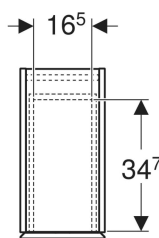

Vysoká skříň Geberit se dvěma výsuvy

Účel použití

- Pro sérii Geberit ONE, Acanto, iCon a VariForm

Vlastnosti

- Certifikace FSC™ C134279
- Závěsná
- Se dvěma zásuvkami
- Zásuvka s tichým dovíráním

- Ochrana proti vlhkosti
- Dodáváno smontované

Technické údaje

Materiál	Vysoce komprimovaná třívrstvá dřevotřísková deska
Maximální zatížení zásuvky	30 kg

Rozsah dodávky

- Vysoká skříňka
- 9 organizačních boxů

- Upevňovací materiál

Pol. č.	Barva / povrch	B	H	T	
503.011.01.1	Korpus a přední strana: bílá / lakovaná s vysokým leskem	24 cm	180 cm	48 cm	Nové
503.011.01.2	Korpus: bílý / lakovaný s vysokým leskem Čelo: bílé / lesklé sklo	24 cm	180 cm	48 cm	Nové
503.011.01.3 *	Korpus a přední strana: bílá / lakovaná matná	24 cm	180 cm	48 cm	Nové
503.011.JH.1	Korpus a přední strana: dub / melamin se strukturou dřeva	24 cm	180 cm	48 cm	Nové
503.011.JK.1	Korpus a přední strana: láva/lakované matné	24 cm	180 cm	48 cm	Nové
503.011.JK.2	Korpus: láva / lakovaný matný Čelo: láva/ lesklé sklo	24 cm	180 cm	48 cm	Nové
503.011.JR.1 *	Korpus a přední strana: ořech hickory / melamin se strukturou dřeva	24 cm	180 cm	48 cm	Nové

* Zakázková výroba

Příslušenství

- Vnitřní odkládací polička Geberit
- Organizační box Geberit
- Prvek síťové zásuvky Geberit
- Světelná lišta Geberit pro zásuvku, vlevo a vpravo, délka 40 cm