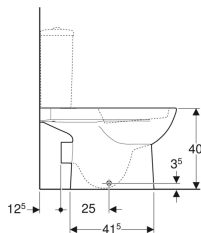

**Stojící WC Geberit Selnova pro splachovací nádržku umístěnou na WC míse, WC s hlubokým splachováním, vodorovný vývod, částečně uzavřený tvar**

Obrázek s příkladem

**Účel použití**

- Pro splachovací nádržky umístěné na WC míse

**Vlastnosti**

- Stojící na podlaze
- WC s hlubokým splachováním
- Se splachovacím okrajem

- Typ 1, objem velkého spláchnutí 6 l, podle EN 997
- Typ 2 podle EN 997
- Vývod vodorovný
- Částečně uzavřený tvar

Pol. č.	Barva / povrch	B	H	T	
500.287.01.7	Bílá	36 cm	40 cm	68 cm	Nové

**Příslušenství**

- Připojovací souprava Geberit pro stojící WC