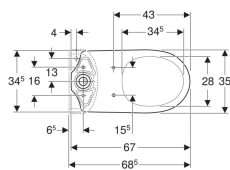

**Stojící WC Geberit Selnova pro splachovací nádržku umístěnou na WC míse, WC s hlubokým splachováním, vodorovný vývod, částečně uzavřený tvar**

Obrázek s příkladem

**Účel použití**

- Pro splachovací nádržky umístěné na WC míse

**Vlastnosti**

- Stojící na podlaze
- WC s hlubokým splachováním
- Se splachovacím okrajem

- Typ 1, objem velkého spláchnutí 6 l, podle EN 997
- Typ 2 podle EN 997
- Vývod vodorovný
- Částečně uzavřený tvar

Pol. č.	Barva / povrch	B	H	T	
500.287.01.7	Bílá	36 cm	40 cm	68 cm	Nové

**Příslušenství**

- Připojovací souprava Geberit pro stojící WC