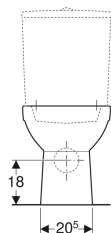

**Stojící WC Geberit Selnova pro splachovací nádržku umístěnou na WC míse, WC s hlubokým splachováním, vodorovný vývod, částečně uzavřený tvar**

Obrázek s příkladem

**Účel použití**

- Pro splachovací nádržky umístěné na WC míse

**Vlastnosti**

- Stojící na podlaze
- WC s hlubokým splachováním
- Se splachovacím okrajem

- Typ 1, objem velkého spláchnutí 6 l, podle EN 997
- Typ 2 podle EN 997
- Vývod vodorovný
- Částečně uzavřený tvar

Pol. č.	Barva / povrch	B	H	T	
500.287.01.7	Bílá	36 cm	40 cm	68 cm	Nové

**Příslušenství**

- Připojovací souprava Geberit pro stojící WC