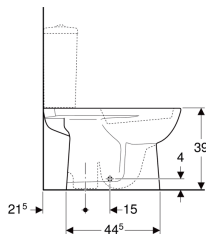

## Stojící WC Geberit Selnova pro splachovací nádržku umístěnou na WC míse, WC s hlubokým splachováním, svislý vývod

Obrázek s příkladem

### Vlastnosti

- Stojící na podlaze
- WC s hlubokým splachováním

- Se splachovacím okrajem
- Vývod svislý
- Typ 1, objem velkého spláchnutí 6 l, podle EN 997
- Typ 2 podle EN 997

### Nutno objednat zvlášť

- Splachovací nádržka
- WC sedátko

Pol. č.	Barva / povrch	B	H	T	
500.281.01.7	Bílá	36 cm	39 cm	67 cm	Nové