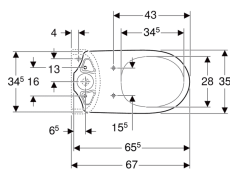

## Stojící WC Geberit Selnova pro splachovací nádržku umístěnou na WC míse, WC s hlubokým splachováním, svislý vývod

Obrázek s příkladem