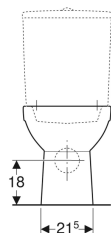

Stojící WC Geberit Selnova pro splachovací nádržku umístěnou na WC míse, WC s hlubokým splachováním, vývod horizontálně, částečně uzavřený tvar, Rimfree

Obrázek s příkladem

Účel použití

- Pro splachovací nádržky umístěné na WC míse

Vlastnosti

- Stojící na podlaze
- WC s hlubokým splachováním
- Rimfree

Obsah dodávky

- WC keramika

Nutno objednat zvlášť

- Splachovací nádržka

- Typ 1, objem velkého spláchnutí 6 l, podle EN 997
- Typ 2 podle EN 997
- Vývod vodorovný
- Částečně uzavřený tvar

Technické údaje

Materiál | Sanitární keramika

- Upevňovací materiál

- WC sedátko

Pol. č.	Barva / povrch	B	H	T	
500.285.01.7	Bílá	36 cm	40 cm	68 cm	Nové

Příslušenství

- Připojovací souprava Geberit pro stojící WC