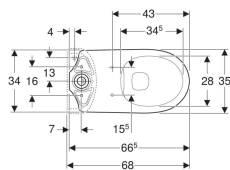

Stojící WC Geberit Selnova pro splachovací nádržku umístěnou na WC míse, WC s hlubokým splachováním, vývod horizontálně, částečně uzavřený tvar, Rimfree

Obrázek s příkladem

Účel použití

- Pro splachovací nádržky umístěné na WC míse

Vlastnosti

- Stojící na podlaze
- WC s hlubokým splachováním
- Rimfree

Obsah dodávky

- WC keramika

Nutno objednat zvlášť

- Splachovací nádržka

- Typ 1, objem velkého spláchnutí 6 l, podle EN 997
- Typ 2 podle EN 997
- Vývod vodorovný
- Částečně uzavřený tvar

Technické údaje

Materiál | Sanitární keramika

- Upevňovací materiál

- WC sedátko

Pol. č.	Barva / povrch	B	H	T	
500.285.01.7	Bílá	36 cm	40 cm	68 cm	Nové

Příslušenství

- Připojovací souprava Geberit pro stojící WC