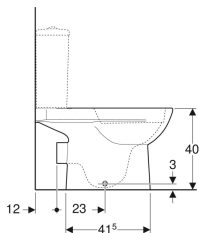

Stojící WC Geberit Selnova pro splachovací nádržku umístěnou na WC míse, WC s hlubokým splachováním, vývod horizontálně, částečně uzavřený tvar, Rimfree

Obrázek s příkladem

Účel použití

- Pro splachovací nádržky umístěné na WC míse

Vlastnosti

- Stojící na podlaze
- WC s hlubokým splachováním
- Rimfree

Obsah dodávky

- WC keramika

Nutno objednat zvlášť

- Splachovací nádržka

- Typ 1, objem velkého spláchnutí 6 l, podle EN 997
- Typ 2 podle EN 997
- Vývod vodorovný
- Částečně uzavřený tvar

Technické údaje

Materiál | Sanitární keramika

- Upevňovací materiál

- WC sedátko

Pol. č.	Barva / povrch	B	H	T	
500.285.01.7	Bílá	36 cm	40 cm	68 cm	Nové

Příslušenství

- Připojovací souprava Geberit pro stojící WC