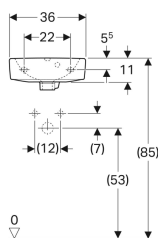

### Vlastnosti

- Asymetrický přepad

### Obsah dodávky

- Umývatko

Pol. č.	Barva / povrch	Otvor pro baterii	Přepad	B	H	T	
500.320.01.7	Bílá	Uprostřed	Viditelně	36 cm	15 cm	29 cm	Nové