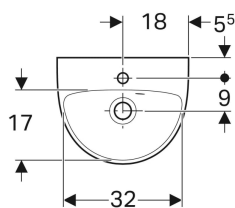

## Umývatko Geberit Selnova s asymetrickým přepadem

Obrázek s příkladem

### Vlastnosti

- Asymetrický přepad

### Obsah dodávky

- Umývatko

Pol. č.	Barva / povrch	Otvor pro baterii	Přepad	B	H	T	
500.320.01.7	Bílá	Uprostřed	Viditelně	36 cm	15 cm	29 cm	Nové