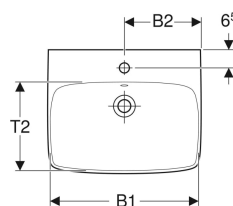

## Umyvadlo Geberit Selnova Square

Obrázek s příkladem

### Vlastnosti

- Lze kombinovat s polosloupy
- Lze kombinovat se sloupy

- Možnost kombinace se skříňkou pod umyvadlo

### Obsah dodávky

- Umyvadlo

Pol. č.	Barva / povrch	Otvor pro baterii	Přepad	B	B1	B2	Šířka skříňky	H	H1	T	T1	T2	
500.291.01.7	Bílá	Bez	Viditelně	55 cm	47.5 cm	27 cm	46.4 cm	17.5 cm	12.5 cm	44 cm	20 cm	29 cm	Nové
500.300.01.7	Bílá	Uprostřed	Viditelně	60 cm	54.5 cm	29.5 cm	49.3 cm	18 cm	13 cm	46 cm	20 cm	30.5 cm	Nové
500.290.01.7	Bílá	Uprostřed	Viditelně	55 cm	47.5 cm	27 cm	46.4 cm	17.5 cm	12.5 cm	44 cm	20 cm	29 cm	Nové
500.300.01.4 *	Bílá	Bez	Viditelně	60 cm	54.5 cm	29.5 cm	49.3 cm	18 cm	13 cm	46 cm	20 cm	30.5 cm	Nové
500.299.01.2 *	Bílá	Bez	Viditelně	65 cm	61 cm	32 cm	54.4 cm	18 cm	13 cm	48 cm	21 cm	32 cm	Nové
500.299.01.5	Bílá	Uprostřed	Viditelně	65 cm	61 cm	32 cm	54.4 cm	18 cm	13 cm	48 cm	21 cm	32 cm	Nové