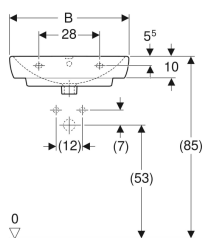

Umyvadlo Geberit Selnova Square

Obrázek s příkladem

Vlastnosti

- Lze kombinovat s polosloupy
- Lze kombinovat se sloupy

- Možnost kombinace se skříňkou pod umyvadlo

Technické údaje

Materiál | Sanitární keramika

Obsah dodávky

- Umyvadlo

Pol. č.	Barva / povrch	Otvor pro baterii	Přepad	B	B1	B2	Šířka skříňky	H	H1	T	T1	T2	
500.291.01.7	Bílá	Bez	Viditelně	55 cm	47.5 cm	27 cm	46.4 cm	17.5 cm	12.5 cm	44 cm	20 cm	29 cm	Nové
500.300.01.7	Bílá	Uprostřed	Viditelně	60 cm	54.5 cm	29.5 cm	49.3 cm	18 cm	13 cm	46 cm	20 cm	30.5 cm	Nové
500.290.01.7	Bílá	Uprostřed	Viditelně	55 cm	47.5 cm	27 cm	46.4 cm	17.5 cm	12.5 cm	44 cm	20 cm	29 cm	Nové
500.300.01.4 *	Bílá	Bez	Viditelně	60 cm	54.5 cm	29.5 cm	49.3 cm	18 cm	13 cm	46 cm	20 cm	30.5 cm	Nové
500.299.01.2 *	Bílá	Bez	Viditelně	65 cm	61 cm	32 cm	54.4 cm	18 cm	13 cm	48 cm	21 cm	32 cm	Nové
500.299.01.5	Bílá	Uprostřed	Viditelně	65 cm	61 cm	32 cm	54.4 cm	18 cm	13 cm	48 cm	21 cm	32 cm	Nové

* Zakázková výroba

Příslušenství

- Zápachová uzávěrka Geberit s nornou trubkou pro umyvadlo, vývod vodorovný
- Upevňovací materiál Geberit pro umyvadlo

- Sloup Geberit Selnova jen pro umyvadla 65 cm
- Sloup Geberit Selnova Square jen pro umyvadla 55–60 cm