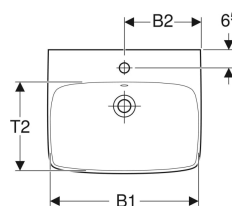

Umyvadlo Geberit Selnova Square

Obrázek s příkladem

Vlastnosti

- Lze kombinovat s polosloupy
- Lze kombinovat se sloupy

- Možnost kombinace se skříňkou pod umyvadlo

Technické údaje

Materiál | Sanitární keramika

Obsah dodávky

- Umyvadlo

Pol. č.	Barva / povrch	Otvor pro baterii	Přepad	B	B1	B2	Šířka skříňky	H	H1	T	T1	T2	
500.291.01.7	Bílá	Bez	Viditelně	55 cm	47.5 cm	27 cm	46.4 cm	17.5 cm	12.5 cm	44 cm	20 cm	29 cm	Nové
500.300.01.7	Bílá	Uprostřed	Viditelně	60 cm	54.5 cm	29.5 cm	49.3 cm	18 cm	13 cm	46 cm	20 cm	30.5 cm	Nové
500.290.01.7	Bílá	Uprostřed	Viditelně	55 cm	47.5 cm	27 cm	46.4 cm	17.5 cm	12.5 cm	44 cm	20 cm	29 cm	Nové
500.300.01.4 *	Bílá	Bez	Viditelně	60 cm	54.5 cm	29.5 cm	49.3 cm	18 cm	13 cm	46 cm	20 cm	30.5 cm	Nové
500.299.01.2 *	Bílá	Bez	Viditelně	65 cm	61 cm	32 cm	54.4 cm	18 cm	13 cm	48 cm	21 cm	32 cm	Nové
500.299.01.5	Bílá	Uprostřed	Viditelně	65 cm	61 cm	32 cm	54.4 cm	18 cm	13 cm	48 cm	21 cm	32 cm	Nové

* Zakázková výroba

Příslušenství

- Zápachová uzávěrka Geberit s nornou trubkou pro umyvadlo, vývod vodorovný
- Upevňovací materiál Geberit pro umyvadlo

- Sloup Geberit Selnova jen pro umyvadla 65 cm
- Sloup Geberit Selnova Square jen pro umyvadla 55–60 cm