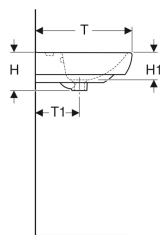

Umyvadlo Geberit Selnova Square

Obrázek s příkladem

Vlastnosti

- Lze kombinovat s polosloupy
- Lze kombinovat se sloupy

- Možnost kombinace se skříňkou pod umyvadlo

Technické údaje

Materiál | Sanitární keramika

Obsah dodávky

- Umyvadlo

Pol. č.	Barva / povrch	Otvor pro baterii	Přepad	B	B1	B2	Šířka skříňky	H	H1	T	T1	T2	
500.291.01.7	Bílá	Bez	Viditelně	55 cm	47.5 cm	27 cm	46.4 cm	17.5 cm	12.5 cm	44 cm	20 cm	29 cm	Nové
500.300.01.7	Bílá	Uprostřed	Viditelně	60 cm	54.5 cm	29.5 cm	49.3 cm	18 cm	13 cm	46 cm	20 cm	30.5 cm	Nové
500.290.01.7	Bílá	Uprostřed	Viditelně	55 cm	47.5 cm	27 cm	46.4 cm	17.5 cm	12.5 cm	44 cm	20 cm	29 cm	Nové
500.300.01.4 *	Bílá	Bez	Viditelně	60 cm	54.5 cm	29.5 cm	49.3 cm	18 cm	13 cm	46 cm	20 cm	30.5 cm	Nové
500.299.01.2 *	Bílá	Bez	Viditelně	65 cm	61 cm	32 cm	54.4 cm	18 cm	13 cm	48 cm	21 cm	32 cm	Nové
500.299.01.5	Bílá	Uprostřed	Viditelně	65 cm	61 cm	32 cm	54.4 cm	18 cm	13 cm	48 cm	21 cm	32 cm	Nové

* Zakázková výroba

Příslušenství

- Zápachová uzávěrka Geberit s nornou trubkou pro umyvadlo, vývod vodorovný
- Upevňovací materiál Geberit pro umyvadlo

- Sloup Geberit Selnova jen pro umyvadla 65 cm
- Sloup Geberit Selnova Square jen pro umyvadla 55–60 cm