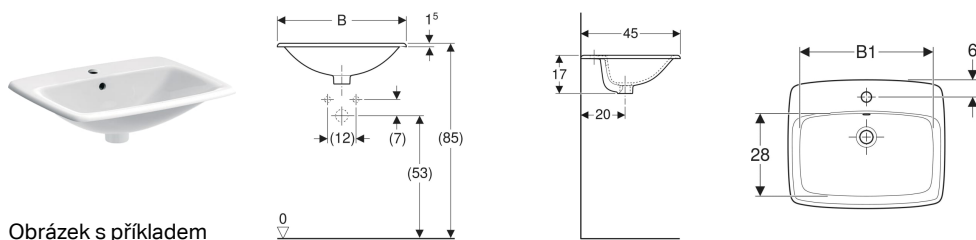

## Zápustné umyvadlo Geberit Selnova Square

Obrázek s příkladem

### Účel použití

- Pro montáž do umyvadlových desek shora

### Rozsah dodávky

- Zápustné umyvadlo

Pol. č.	Barva / povrch	Otvor pro baterii	Přepad	B	B1	H	T
500.307.01.7	Bílá	Uprostřed	Viditelně	60 cm	50 cm	17 cm	45 cm
500.306.01.1	Bílá	Uprostřed	Viditelně	55 cm	46 cm	17 cm	45 cm

### Příslušenství

- Zápachová uzávěrka s dělicí stěnou Geberit pro umyvadlo, vývod vodorovný