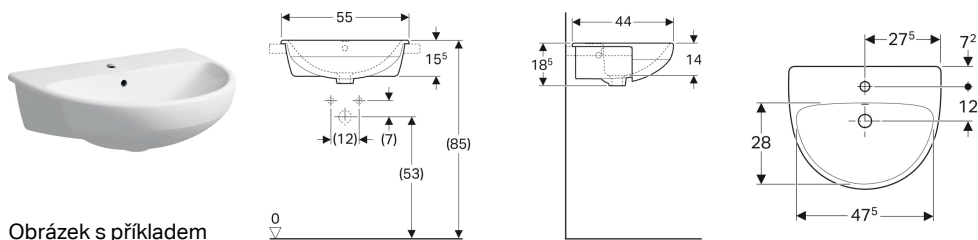

Polozápustné umyvadlo Geberit Selnova

Obrázek s příkladem

Účel použití

- Pro montáž do desek pro umyvadla

Technické údaje

Materiál | Sanitární keramika

Obsah dodávky

- Polozápustné umyvadlo
- Upevňovací materiál

Pol. č.	Barva / povrch	Otvor pro baterii	Přepad	B	H	T	
500.311.01.7	Bílá	Uprostřed	Viditelně	55 cm	18.5 cm	44 cm	Nové

Příslušenství

- Zápachová uzávěrka Geberit s normou trubkou pro umyvadlo, vývod vodorovný