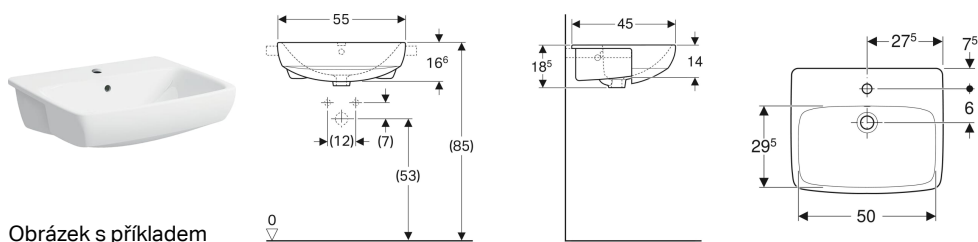

Polozápustné umyvadlo Geberit Selnova Square

Obrázek s příkladem

Účel použití

- Pro montáž do desek pro umyvadla

Technické údaje

Materiál | Sanitární keramika

Obsah dodávky

- Polozápustné umyvadlo
- Upevňovací materiál

Pol. č.	Barva / povrch	Otvor pro baterii	Přepad	B	H	T	
501.467.00.7	Bílá	Uprostřed	Viditelně	55 cm	18.5 cm	45 cm	Nové

Příslušenství

- Zápachová uzávěrka Geberit s normou trubkou pro umyvadlo, vývod vodorovný