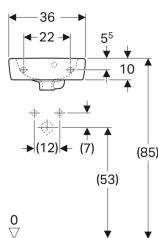

Umývatko Geberit Selnova Square s asymetrickým přepadem

Obrázek s příkladem

Vlastnosti

- Asymetrický přepad
- Lze kombinovat se sloupy

- Možnost kombinace se skříňkou pod umyvadlo

Technické údaje

Materiál | Sanitární keramika

Obsah dodávky

- Umývatko

Pol. č.	Barva / povrch	Otvor pro baterii	Přepad	B	H	T	
500.316.01.7	Bílá	Uprostřed	Viditelně	36 cm	14.5 cm	28 cm	Nové

Příslušenství

- Zápachová uzávěrka Geberit s nornou trubkou pro umyvadlo, vývod vodorovný
- Upevňovací materiál Geberit pro umývatko