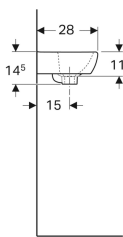

Umývatko Geberit Selnova Square s asymetrickým přepadem

Obrázek s příkladem

Vlastnosti

- Asymetrický přepad
- Lze kombinovat se sloupy

- Možnost kombinace se skříňkou pod umyvadlo

Technické údaje

Materiál | Sanitární keramika

Obsah dodávky

- Umývatko

Pol. č.	Barva / povrch	Otvor pro baterii	Přepad	B	H	T	
500.316.01.7	Bílá	Uprostřed	Viditelně	36 cm	14.5 cm	28 cm	Nové

Příslušenství

- Zápachová uzávěrka Geberit s nornou trubkou pro umyvadlo, vývod vodorovný
- Upevňovací materiál Geberit pro umývatko