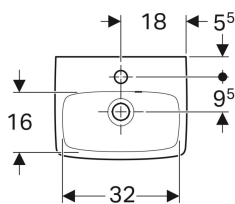

Umývatko Geberit Selnova Square s asymetrickým přepadem

Obrázek s příkladem

Vlastnosti

- Asymetrický přepad
- Lze kombinovat se sloupy

- Možnost kombinace se skříňkou pod umyvadlo

Technické údaje

Materiál | Sanitární keramika

Obsah dodávky

- Umývatko

Pol. č.	Barva / povrch	Otvor pro baterii	Přepad	B	H	T	
500.316.01.7	Bílá	Uprostřed	Viditelně	36 cm	14.5 cm	28 cm	Nové

Příslušenství

- Zápachová uzávěrka Geberit s nornou trubkou pro umyvadlo, vývod vodorovný
- Upevňovací materiál Geberit pro umývatko