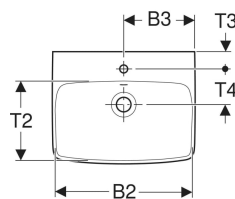

Umývatko Geberit Selnova Square

Obrázek s příkladem

Vlastnosti

- Lze kombinovat s polosloupy
- Lze kombinovat se sloupy

- Možnost kombinace se skříňkou pod umyvadlo

Technické údaje

Materiál | Sanitární keramika

Obsah dodávky

- Umývatko

Pol. č.	Barva / povrch	Otvor pro baterii	Přepad	B	B1	B2	B3	Šířka s křížky	H	H1	T	T1	T2	T3	T4	
500.322.01.7	Bílá	Uprostřed	Viditelně	45 cm	18 cm	40 cm	22.5 cm	37.6 cm	16 cm	11 cm	35 cm	18 cm	21.5 cm	5.5 cm	12.5 cm	Nové
500.310.01.7	Bílá	Uprostřed	Viditelně	50 cm	23 cm	44.5 cm	25 cm	41.8 cm	17 cm	12 cm	42 cm	20 cm	27.5 cm	6.5 cm	13.5 cm	Nové
500.301.01.7	Bílá	Bez	Viditelně	50 cm	23 cm	44.5 cm	- cm	41.8 cm	17 cm	12 cm	42 cm	20 cm	27.5 cm	- cm	- cm	Nové

Příslušenství

- Zápachová uzávěrka Geberit s normou trubkou pro umyvadlo, vývod vodorovný
- Upevňovací materiál Geberit pro umývatko

- Polosloup Geberit Selnova Square jen pro umyvátka 45 cm
- Polosloup Geberit Selnova jen pro umyvátka 50 cm