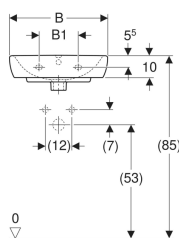

Umývatko Geberit Selnova Square

Obrázek s příkladem

Vlastnosti

- Lze kombinovat s polosloupy
- Lze kombinovat se sloupy

- Možnost kombinace se skříňkou pod umyvadlo

Technické údaje

Materiál | Sanitární keramika

Obsah dodávky

- Umývatko

Pol. č.	Barva / povrch	Otvor pro baterii	Přepad	B	B1	B2	B3	Šířka s křížky	H	H1	T	T1	T2	T3	T4	
500.322.01.7	Bílá	Uprostřed	Viditelně	45 cm	18 cm	40 cm	22.5 cm	37.6 cm	16 cm	11 cm	35 cm	18 cm	21.5 cm	5.5 cm	12.5 cm	Nové
500.310.01.7	Bílá	Uprostřed	Viditelně	50 cm	23 cm	44.5 cm	25 cm	41.8 cm	17 cm	12 cm	42 cm	20 cm	27.5 cm	6.5 cm	13.5 cm	Nové
500.301.01.7	Bílá	Bez	Viditelně	50 cm	23 cm	44.5 cm	- cm	41.8 cm	17 cm	12 cm	42 cm	20 cm	27.5 cm	- cm	- cm	Nové

Příslušenství

- Zápachová uzávěrka Geberit s normou trubkou pro umyvadlo, vývod vodorovný
- Upevňovací materiál Geberit pro umývatko

- Polosloup Geberit Selnova Square jen pro umyvátka 45 cm
- Polosloup Geberit Selnova jen pro umyvátka 50 cm