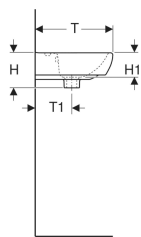

Umývatko Geberit Selnova Square

Obrázek s příkladem

Vlastnosti

- Lze kombinovat s polosloupy
- Lze kombinovat se sloupy

- Možnost kombinace se skříňkou pod umyvadlo

Technické údaje

Materiál | Sanitární keramika

Obsah dodávky

- Umývatko

Pol. č.	Barva / povrch	Otvor pro baterii	Přepad	B	B1	B2	B3	Šířka s křížky	H	H1	T	T1	T2	T3	T4	
500.322.01.7	Bílá	Uprostřed	Viditelně	45 cm	18 cm	40 cm	22.5 cm	37.6 cm	16 cm	11 cm	35 cm	18 cm	21.5 cm	5.5 cm	12.5 cm	Nové
500.310.01.7	Bílá	Uprostřed	Viditelně	50 cm	23 cm	44.5 cm	25 cm	41.8 cm	17 cm	12 cm	42 cm	20 cm	27.5 cm	6.5 cm	13.5 cm	Nové
500.301.01.7	Bílá	Bez	Viditelně	50 cm	23 cm	44.5 cm	- cm	41.8 cm	17 cm	12 cm	42 cm	20 cm	27.5 cm	- cm	- cm	Nové

Příslušenství

- Zápachová uzávěrka Geberit s normou trubkou pro umyvadlo, vývod vodorovný
- Upevňovací materiál Geberit pro umývatko

- Polosloup Geberit Selnova Square jen pro umyvátka 45 cm
- Polosloup Geberit Selnova jen pro umyvátka 50 cm