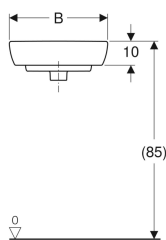

Rohové umývatko Geberit Selnova

Obrázek s příkladem

Účel použití

- Pro montáž do rohu

Vlastnosti

- Lze kombinovat se sloupy

Technické údaje

Materiál

Sanitární keramika

Obsah dodávky

- Rohové umývatko

Pol. č.	Barva / povrch	Otvor pro baterii	Přepad	B	B1	H	H1	T	T1	T2	T3	T4	T5	
500.326.01.5	Bílá	Uprostřed	Viditelně	41.5 cm	36 cm	16.5 cm	11.5 cm	41 cm	22 cm	10 cm	22.5 cm	29.5 cm	11.5 cm	Nové
501.050.00.5		Uprostřed	Viditelně	59 cm	53 cm	18 cm	13 cm	56 cm	28.5 cm	16.5 cm	31.5 cm	41.5 cm	17 cm	Nové

Příslušenství

- Zápachová uzávěrka Geberit s nornou trubkou pro umyvadlo, vývod vodorovný
- Upevňovací materiál Geberit pro umývatko

- Sloup Geberit Selnova jen pro rohová umyvadla 59 cm