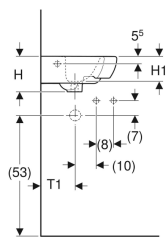

Rohové umývatko Geberit Selnova

Obrázek s příkladem

Účel použití

- Pro montáž do rohu

Vlastnosti

- Lze kombinovat se sloupy

Technické údaje

Materiál

Sanitární keramika

Obsah dodávky

- Rohové umývatko

Pol. č.	Barva / povrch	Otvor pro baterii	Přepad	B	B1	H	H1	T	T1	T2	T3	T4	T5	
500.326.01.5	Bílá	Uprostřed	Viditelně	41.5 cm	36 cm	16.5 cm	11.5 cm	41 cm	22 cm	10 cm	22.5 cm	29.5 cm	11.5 cm	Nové
501.050.00.5		Uprostřed	Viditelně	59 cm	53 cm	18 cm	13 cm	56 cm	28.5 cm	16.5 cm	31.5 cm	41.5 cm	17 cm	Nové

Příslušenství

- Zápachová uzávěrka Geberit s nornou trubkou pro umyvadlo, vývod vodorovný
- Upevňovací materiál Geberit pro umývatko

- Sloup Geberit Selnova jen pro rohová umyvadla 59 cm