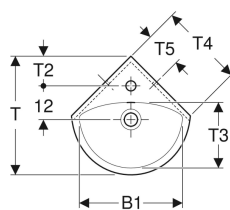

Rohové umývatko Geberit Selnova

Obrázek s příkladem

Účel použití

- Pro montáž do rohu

Vlastnosti

- Lze kombinovat se sloupy

Technické údaje

Materiál

Sanitární keramika

Obsah dodávky

- Rohové umývatko

Pol. č.	Barva / povrch	Otvor pro baterii	Přepad	B	B1	H	H1	T	T1	T2	T3	T4	T5	
500.326.01.5	Bílá	Uprostřed	Viditelně	41.5 cm	36 cm	16.5 cm	11.5 cm	41 cm	22 cm	10 cm	22.5 cm	29.5 cm	11.5 cm	Nové
501.050.00.5		Uprostřed	Viditelně	59 cm	53 cm	18 cm	13 cm	56 cm	28.5 cm	16.5 cm	31.5 cm	41.5 cm	17 cm	Nové

Příslušenství

- Zápachová uzávěrka Geberit s nornou trubkou pro umyvadlo, vývod vodorovný
- Upevňovací materiál Geberit pro umývatko

- Sloup Geberit Selnova jen pro rohová umyvadla 59 cm