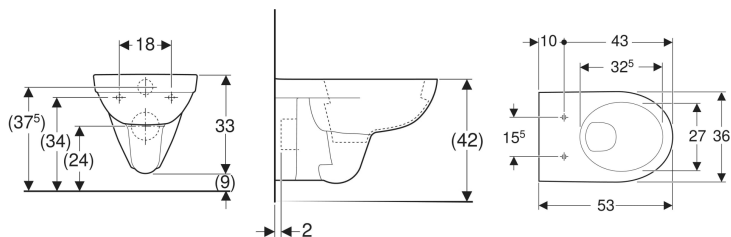

Závěsné WC Geberit Selnova s hlubokým splachováním

Obrázek s příkladem

Účel použití

- Pro splachovací nádržky pod omítku
- Pro tlakové splachovače

Vlastnosti

- Závěsná

Obsah dodávky

- WC keramika

Nutno objednat zvlášť

- WC sedátko

- WC s hlubokým splachováním
- Se splachovacím okrajem
- Typ 1, objem velkého spláchnutí 6 / 4 l, podle EN 997
- Typ 2 podle EN 997

Technické údaje

Materiál | Sanitární keramika

| Pol. č. | Barva / povrch | B | H | T | |
|--------------|----------------|---------|---------|-------|------|
| 500.260.01.7 | Bílá | 35.8 cm | 33.2 cm | 53 cm | Nové |