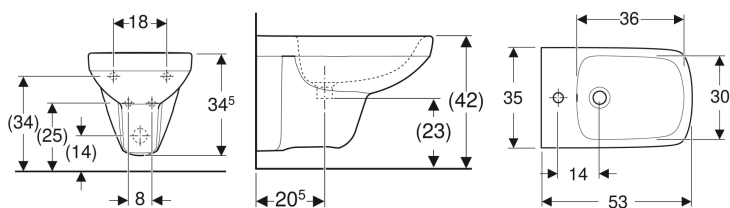

Závěsný bidet Geberit Selnova Square

Obrázek s příkladem

Vlastnosti

- Závěsná

Technické údaje

Materiál | Sanitární keramika

Pol. č.	Barva / povrch	Přepad	B	H	T	
500.271.01.5	Bílá	Viditelně	35 cm	35.5 cm	53 cm	Nové