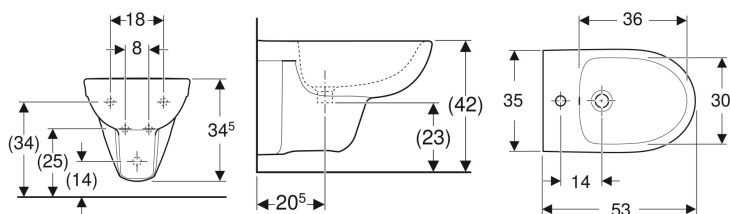

Závěsný bidet Geberit Selnova

Obrázek s příkladem

Vlastnosti

- Závěsná
- Skrytý přívod vody

Technické údaje

Materiál | Sanitární keramika

| Pol. č. | Barva / povrch | Přepad | B | H | T | |
|--------------|----------------|-----------|-------|---------|-------|------|
| 500.264.01.7 | Bílá | Viditelně | 35 cm | 34.5 cm | 53 cm | Nové |