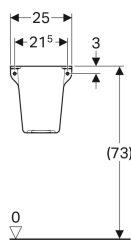

Polosloup Geberit Selnova Square pro umývatka

Obrázek s příkladem

Účel použití

- Pro umývatka

Technické údaje

Materiál

Sanitární keramika

Obsah dodávky

- Polosloup

Nutno objednat zvlášť

- Upevňovací materiál

Pol. č.	Barva / povrch	B	
501.477.00.7	Bílá	25 cm	Nové