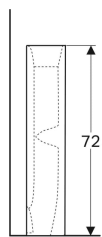

Sloup Geberit Selnova Square

Obrázek s příkladem

Technické údaje

Materiál

Sanitární keramika

Obsah dodávky

- Sloup

Pol. č.	Barva / povrch	B	
500.342.01.7	Bílá	16.5 cm	Nové