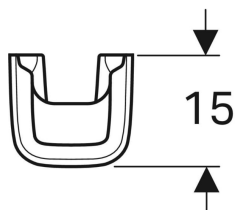

Sloup Geberit Selnova Square

Obrázek s příkladem

Technické údaje

Materiál

Sanitární keramika

Obsah dodávky

- Sloup

Pol. č.	Barva / povrch	B	
500.342.01.7	Bílá	16.5 cm	Nové