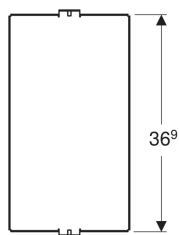

**Vnitřní odkládací polička Geberit**

Obrázek s příkladem

Materiál | Ocel s nánosem barvy

**Technické údaje**

Pol. č.	B	H	T	
503.017.00.1	19.8 cm	4 cm	36.9 cm	Nové