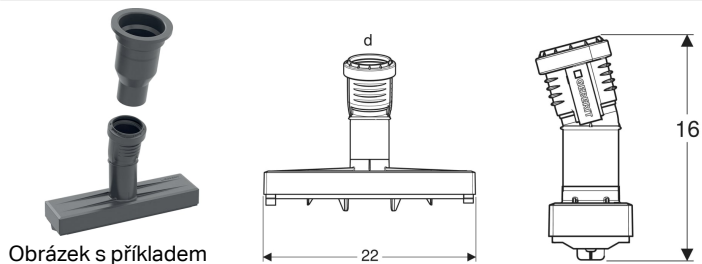

Čisticí příslušenství Geberit pro sprchové kanálky CleanLine

Účel použití

- Pro použití se zařízením na čištění potrubí Ropump® Super Plus

Technické údaje

Materiál | PE-HD

Vlastnosti

- Trubka Ropump® Super Plus \varnothing 81 mm

Pol. č.	d, \varnothing	B	H	
154.343.00.1	63 mm	20.8 cm	18.3 cm	Nové