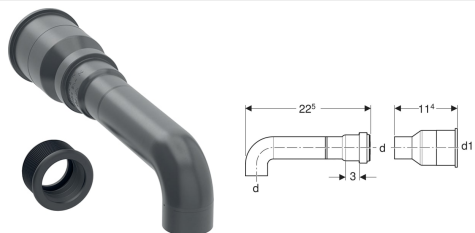

Čisticí příslušenství Geberit pro odtoky ve stěně

Obrázek s příkladem

Účel použití

- Pro použití se zařízením na čištění potrubí Ropump® Super Plus

Vlastnosti

- Trubka Ropump® Super Plus \varnothing 81 mm

- Vhodný pro tloušťky obkladu na podlaze 4–16 mm

Technické údaje

Materiál | PE-HD

Pol. č.	d, \varnothing	d1, \varnothing	
154.344.00.1	40 mm	60 mm	Nové