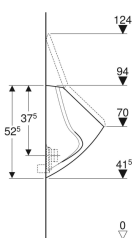

Účel použití

- K provozu s automatickým spláchnutím šetřícím vodu
- Pro provoz s manuálním nebo automatickým ovládním splachování
- Pro podomítkové ovládním splachování pisoárů
- Pro podomítkové ovládním pisoáru, skrytý

Vlastnosti

- Závěsná

Obsah dodávky

- Keramika pisoáru

Nutno objednat zvlášť

- Víko pisoáru Geberit Corso
- Upevňovací materiál Geberit pro pisoár, Kerafix

- Se splachovacím okrajem
- Zápachová uzávěrka skrytá
- Skryté upevnění
- Splňuje požadavky dle normy EN 13407

Technické údaje

Malé splachovací množství, rozsah nastavení	1 l
Materiál	Sanitární keramika

Pol. č.	Barva / povrch	B	H	T	Přítok	Odtok	Cílová značka
239200000	Bílá	31 cm	52.2 cm	32 cm	Vzadu	Dozadu	Ne

Příslušenství

- Zápachová uzávěrka pro pisoár Geberit, vývod vodorovný
- Dělicí stěna pisoárů Geberit

- Zápachová uzávěrka pro pisoár není součástí rozsahu dodávky
- Nutný přívod elektřiny pro ovládním splachování pisoáru s napájením ze sítě