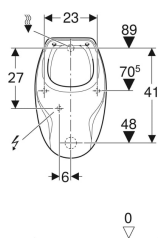

Účel použití

- K provozu s automatickým spláchnutím šetřícím vodu
- Pro provoz s manuálním nebo automatickým ovládním splachování
- Pro podomítkové ovládním splachování pisoárů
- Pro podomítkové ovládním pisoáru, skrytý

Vlastnosti

- Závěsná

Obsah dodávky

- Keramika pisoáru

Nutno objednat zvlášť

- Víko pisoáru Geberit Corso
- Upevňovací materiál Geberit pro pisoár, Kerafix

- Se splachovacím okrajem
- Zápachová uzávěrka skrytá
- Skryté upevnění
- Splňuje požadavky dle normy EN 13407

Technické údaje

Malé splachovací množství, rozsah nastavení	1 l
Materiál	Sanitární keramika

Pol. č.	Barva / povrch	B	H	T	Přítok	Odtok	Cílová značka
239200000	Bílá	31 cm	52.2 cm	32 cm	Vzadu	Dozadu	Ne

Příslušenství

- Zápachová uzávěrka pro pisoár Geberit, vývod vodorovný
- Dělicí stěna pisoárů Geberit

- Zápachová uzávěrka pro pisoár není součástí rozsahu dodávky
- Nutný přívod elektřiny pro ovládním splachování pisoáru s napájením ze sítě