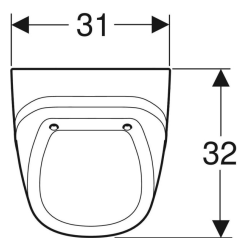

Účel použití

- K provozu s automatickým spláchnutím šetřícím vodu
- Pro provoz s manuálním nebo automatickým ovládním splachování
- Pro podomítkové ovládním splachování pisoárů
- Pro podomítkové ovládním pisoáru, skrytý

Vlastnosti

- Závěsná

Obsah dodávky

- Keramika pisoáru

Nutno objednat zvlášť

- Víko pisoáru Geberit Corso
- Upevňovací materiál Geberit pro pisoár, Kerafix

- Se splachovacím okrajem
- Zápachová uzávěrka skrytá
- Skryté upevnění
- Splňuje požadavky dle normy EN 13407

Technické údaje

Malé splachovací množství, rozsah nastavení	1 l
Materiál	Sanitární keramika

Pol. č.	Barva / povrch	B	H	T	Přítok	Odtok	Cílová značka
239200000	Bílá	31 cm	52.2 cm	32 cm	Vzadu	Dozadu	Ne

Příslušenství

- Zápachová uzávěrka pro pisoár Geberit, vývod vodorovný
- Dělicí stěna pisoárů Geberit

- Zápachová uzávěrka pro pisoár není součástí rozsahu dodávky
- Nutný přívod elektřiny pro ovládním splachování pisoáru s napájením ze sítě