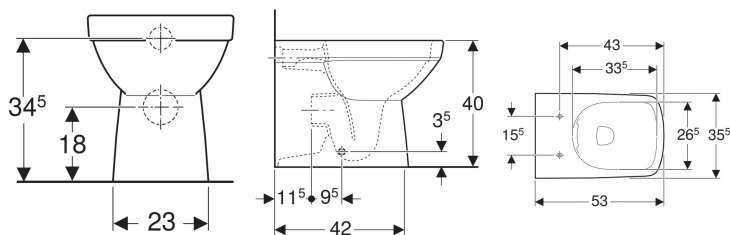

**Stojící WC Geberit Selnova Square s hlubokým splachováním, vzadu rovné ke stěně, vodorovný nebo vertikální vývod, částečně uzavřený tvar, Rimfree**

Obrázek s příkladem

**Vlastnosti**

- Stojící na podlaze
- K přisazení ke stěně
- WC s hlubokým splachováním
- Rimfree
- Horizontální nebo vertikální vývod

- Typ 1, objem velkého spláchnutí 6 / 4 l, podle EN 997
- Typ 2 podle EN 997
- Částečně uzavřený tvar

**Technické údaje**

Materiál | Sanitární keramika

**Obsah dodávky**

- WC keramika
- Upevňovací materiál

**Nutno objednat zvlášť**

- WC sedátko

| Pol. č.      | Barva / povrch | B       | H     | T     |      |
|--------------|----------------|---------|-------|-------|------|
| 501.564.01.7 | Bílá           | 35.5 cm | 40 cm | 53 cm | Nové |