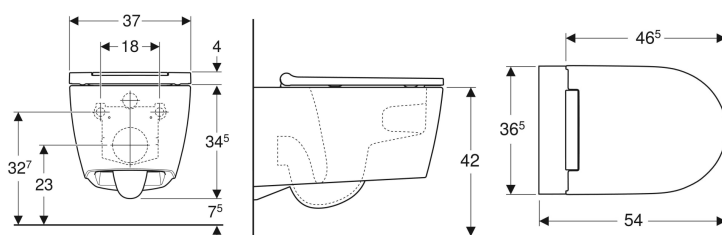

Sada Geberit ONE závěsné WC s hlubokým splachováním, uzavřený tvar, TurboFlush, s WC sedátkem

Obrázek s příkladem

Účel použití

- Pro splachovací nádržky pod omítku

Vlastnosti

- Závěsná
- WC s hlubokým splachováním
- Jednoduché upevnění pomocí upevnění ke stěně Geberit typ EFF3 pro WC
- Výškově nastavitelný, horní okraj keramiky 41–45 cm
- Typ 1, celkové množství 7 / 6 / 5 / 4 l, podle EN 997
- Typ 2 podle EN 997
- Skryté upevnění

- WC keramika bez splachovacího okraje se splachovací technologií TurboFlush
- Snadné upevnění pomocí ozubeného převodu pro optimalizovaný přenos síly
- WC sedátko z Duroplastu
- Závěsy z kovu
- Překrývající WC víko
- Tenký design
- WC sedátko snímatelné bez nářadí
- Sedací kruh snímatelný bez nářadí

Technické údaje

Materiál | Sanitární keramika

Obsah dodávky

- WC keramika
- WC sedátko
- Souprava pro tlumení hluku
- Připojovací souprava
- Upevňovací materiál

Pol. č.	Barva / povrch	B	H	T	Rychloupínací kloubové závěsy	Automatika spuštění	
500.201.01.1	WC keramika: bílá / KeraTect Designový kryt: bílý	37 cm	34.5 cm	54 cm	Ano	Ano	
500.202.01.1	WC keramika: bílá / KeraTect Designový kryt: pochromovaná lesklá	37 cm	34.5 cm	54 cm	Ano	Ano	
500.202.JT.1	WC keramika: bílá matná Designový kryt: pochromovaná lesklá	37 cm	34.5 cm	54 cm	Ano	Ano	Nové