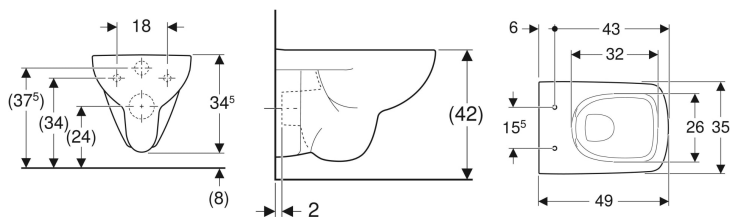

Závěsné WC Geberit Selnova Compact s hlubokým splachováním, hranatý design, zkrácené vyložení, Rimfree

Obrázek s příkladem

Účel použití

- Pro splachovací nádržky pod omítku
- Pro tlakové splachovače
- K osazení v malých koupelnách a WC pro hosty

Vlastnosti

- Závěsná
- WC s hlubokým splachováním

- Rimfree
- Hranatý design
- Typ 1, objem velkého spláchnutí 6 / 5 / 4 l, podle EN 997
- Typ 2 podle EN 997
- Zkrácené vyložení
- Světlá výška nad zemí 6 cm

Technické údaje

Materiál | Sanitární keramika

Obsah dodávky

- WC keramika

Nutno objednat zvlášť

- WC sedátko

Pol. č.	Barva / povrch	B	H	T	
500.280.01.7	Bílá	35 cm	34.5 cm	49 cm	Nové