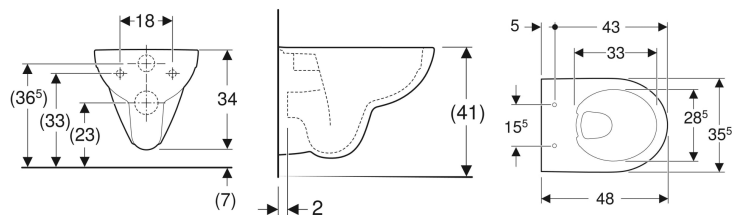

Závěsné WC Geberit Selnova Compact s hlubokým splachováním, zkrácené vyložení, Rimfree

Obrázek s příkladem

Účel použití

- Pro splachovací nádržky pod omítku
- Pro tlakové splachovače

Vlastnosti

- Závěsná
- WC s hlubokým splachováním

- Rimfree
- Typ 1, objem velkého spláchnutí 6 / 5 / 4 l, podle EN 997
- Typ 2 podle EN 997
- Splachuje se 4,5 l
- Zkrácené vyložení

Technické údaje

Materiál | Sanitární keramika

Obsah dodávky

- WC keramika

Nutno objednat zvlášť

- WC sedátko

Pol. č.	Barva / povrch	B	H	T	
500.349.01.7	Bílá	35.5 cm	34 cm	48 cm	Nové