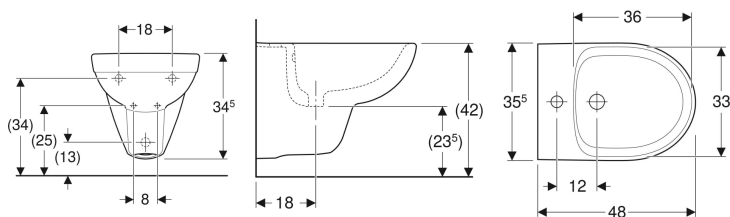

Závěsný bidet Geberit Selnova Compact, zkrácené vyložení

Obrázek s příkladem

Účel použití

- Pro jednootvorové armatury s flexibilními připojovacími hadicemi

Vlastnosti

- Závěsná

- Skrytý přívod vody
- Zkrácené vyložení

Technické údaje

Materiál | Sanitární keramika

Pol. č.	Barva / povrch	Přepad	B	H	T	
500.368.01.7	Bílá	Viditelně	35.5 cm	34.5 cm	48 cm	Nové