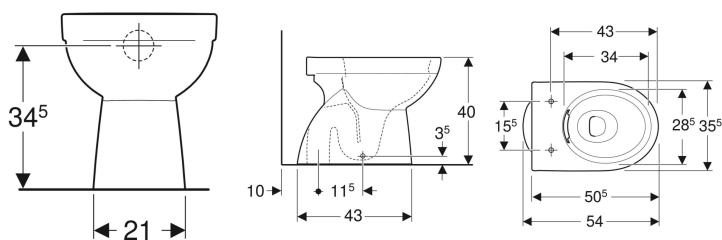

Stojící WC s hlubokým splachováním Geberit Selnova, svislý vývod, částečně uzavřený tvar, Rimfree

Obrázek s příkladem

Účel použití

- Pro splachovací nádržky na omítku a pod omítku
- Pro tlakové splachovače pod omítku

Vlastnosti

- Stojící na podlaze
- Rimfree

Obsah dodávky

- WC keramika

Nutno objednat zvlášť

- WC sedátko

- Vývod svislý
- WC s hlubokým splachováním
- Částečně uzavřený tvar
- Typ 1, objem velkého spláchnutí 6 / 5 / 4 l, podle EN 997
- Skryté upevnění

Technické údaje

Materiál | Sanitární keramika

- Upevňovací materiál

| Pol. č. | Barva / povrch | B | H | T | |
|--------------|----------------|---------|-------|-------|------|
| 500.399.01.7 | Bílá | 35.5 cm | 40 cm | 54 cm | Nové |