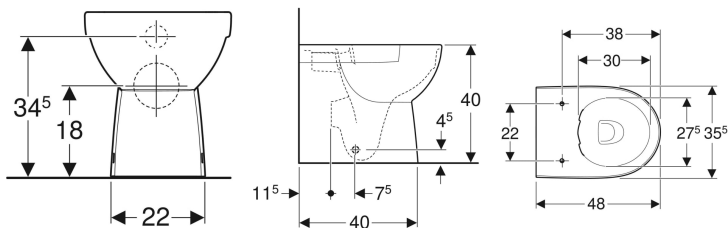

**Stojící WC s hlubokým splachováním Geberit Selnova Compact, vzadu rovný ke stěně, vývod horizontální nebo vertikální, částečně uzavřený tvar, zkrácené vyložení, Rimfree**

Obrázek s příkladem

**Vlastnosti**

- Stojící na podlaze
- K přisazení ke stěně
- WC s hlubokým splachováním
- Rimfree
- Horizontální nebo vertikální vývod
- Typ 1, objem velkého spláchnutí 6 / 5 / 4 l, podle EN 997

- Typ 2 podle EN 997
- Skryté upevnění
- Částečně uzavřený tvar
- Zkrácené vyložení

**Technické údaje**

Materiál | Sanitární keramika

**Obsah dodávky**

- WC keramika
- Upevňovací materiál

**Nutno objednat zvlášť**

- WC sedátko

Pol. č.	Barva / povrch	B	H	T	
500.394.01.7	Bílá	35.5 cm	40 cm	48 cm	Nové