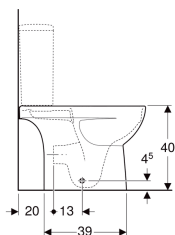

**Stojící WC Geberit Selnova Compact pro splachovací nádržku umístěnou na WC míse, WC s hlubokým splachováním, vícesměrný vývod, částečně uzavřený tvar, zkrácené vyložení, Rimfree**

Obrázek s příkladem

**Účel použití**

- Pro splachovací nádržky umístěné na WC míse

**Vlastnosti**

- Stojící na podlaze
- WC s hlubokým splachováním
- Rimfree

- Typ 1, objem velkého spláchnutí 6 l, podle EN 997
- Vícesměrový odtok
- Částečně uzavřený tvar
- Skryté upevnění
- Zkrácené vyložení

Pol. č.	Barva / povrch	B	H	T	
500.478.01.7	Bílá	35.5 cm	40 cm	60 cm	Nové

**Příslušenství**

- Připojovací souprava Geberit pro stojící WC
- Sada připojovacího P kolena Geberit pro stojící WC
- Připojovací souprava Geberit pro stojící WC