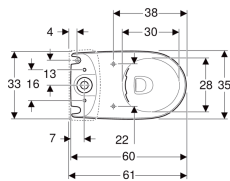

**Stojící WC Geberit Selnova Compact pro splachovací nádržku umístěnou na WC míse, WC s hlubokým splachováním, vícesměrný vývod, částečně uzavřený tvar, zkrácené vyložení, Rimfree**

Obrázek s příkladem

**Účel použití**

- Pro splachovací nádržky umístěné na WC míse

**Vlastnosti**

- Stojící na podlaze
- WC s hlubokým splachováním
- Rimfree

- Typ 1, objem velkého spláchnutí 6 l, podle EN 997
- Vícesměrový odtok
- Částečně uzavřený tvar
- Skryté upevnění
- Zkrácené vyložení

Pol. č.	Barva / povrch	B	H	T	
500.478.01.7	Bílá	35.5 cm	40 cm	60 cm	Nové

**Příslušenství**

- Připojovací souprava Geberit pro stojící WC
- Sada připojovacího P kolena Geberit pro stojící WC
- Připojovací souprava Geberit pro stojící WC