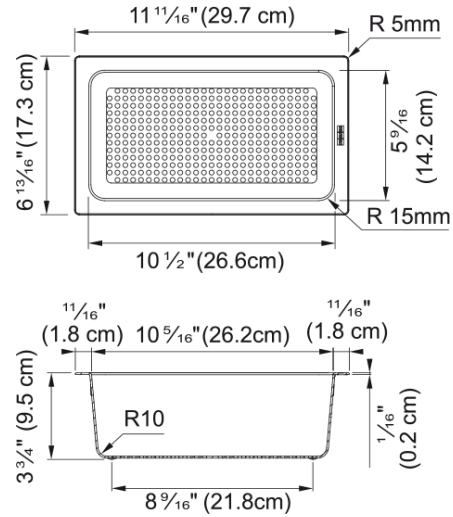

ALL-IN Set 1 | 112.0655.481

Technical Data

Informace o produktu

Materiál	Různé materiály
Podkategorie	Přípravná deska
Podkategorie	Miska
Podkategorie	Univerzální

Identifikace produktu

Produktová řada	Maris
-----------------	-------