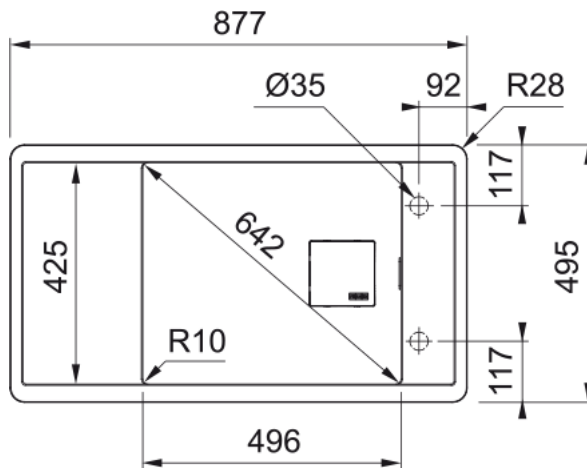

FSG 611-88 Šedý kámen | 114.0651.013

Technical Data

Informace o produktu

Typ dřezu	Dřez s odkapem
Materiál	Fragranite
Počet dřezů	1
Barva	Šedý kámen
Povrch	Žádná

Rozměry

Vnější rozměr: délka	877.0
Vnější rozměr: šířka	495.0
Vnitřní rozměr: délka	496.0
Vnitřní rozměr: šířka	425.0
Hloubka dřezu	195.0
Výřez pro horní montáž: délka	846.0
Výřez pro horní montáž: šířka	465.0

Instalace

Min. šířka skříňky	60 cm
--------------------	-------

Specifikace produktu

Typ instalace	Horní montáž
Výpust	3 1/2"
Odkapávací plocha	Reverzibilní

Identifikace produktu

Produktová značka	FRANKE
Produktová řada	Mythos
Modelová řada	Fresno
Logo	CE