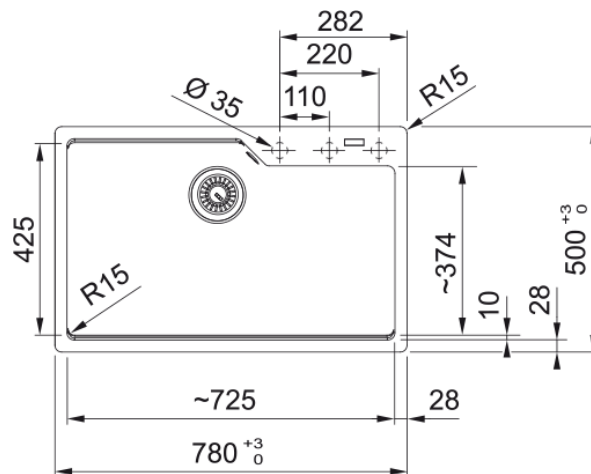

UBG 610-78 Matná černá | 114.0700.092

Technical Data

Informace o produktu

Typ dřezu	Jednodřez bez odkapu
Materiál	Fragranite
Počet dřezů	1
Barva	Matná černá
Povrch	Žádná

Rozměry

Vnější rozměr: délka	780.0
Vnější rozměr: šířka	500.0
Vnitřní rozměr: délka	724.0
Vnitřní rozměr: šířka	425.0
Hloubka dřezu	230.0
Výřez pro horní montáž: délka	760.0
Výřez pro horní montáž: šířka	480.0

Instalace

Min. šířka skříňky	80 cm
--------------------	-------

Specifikace produktu

Typ instalace	Horní montáž
Výpust	3 1/2"
Odkapávací plocha	Bez odkapávací plochy

Identifikace produktu

Produktová značka	FRANKE
Produktová řada	Maris
Modelová řada	Urban
Logo	CE
Logo	UKCA