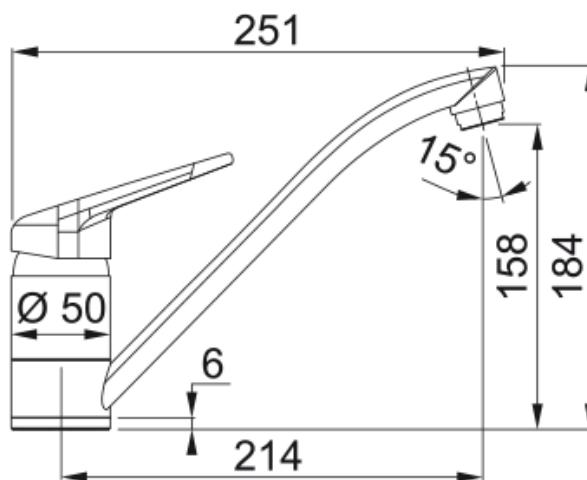

FC 9541.085 NOVARA PLUS Pískový melír | 115.0470.654

Technical Data

Informace o produktu

Typ výtoku	Ramínko nízké
Barva	Pískový melír (T-Běžová)
Materiál	Mosaz

Rozměry

Průměr otvoru pro baterii	35 mm
Rozměr kartuše	40 mm

Instalace

Typ uchycení	1 Závitový šroub
Připojovací hadičky	3/8"
Délka připojovacích hadiček	450 mm

Specifikace produktu

Tlak	Vysoký tlak
Typ	Bez sprchy
Typ ovládání baterie	Ovládací páčka nahoře
Otočná	360°